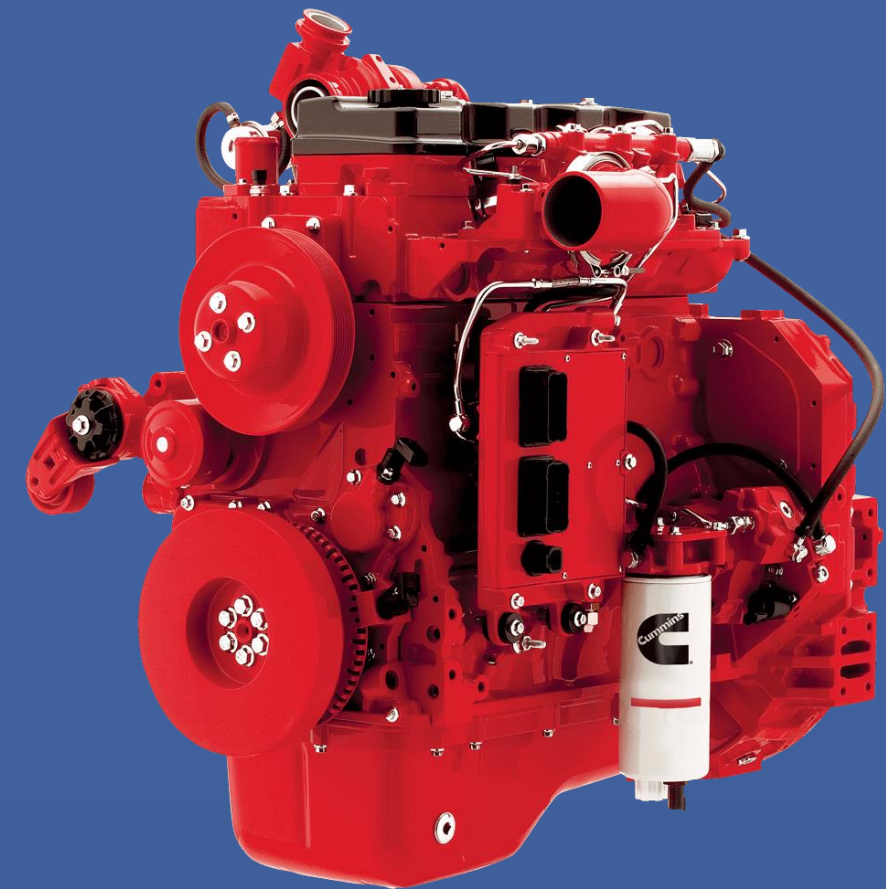

Двигатель Cummins является популярным выбором для большегрузных грузовиков и другого оборудования.

Известен своей долговечностью, надежностью и топливной экономичностью.

Двигатели Cummins используются в широком диапазоне отраслей промышленности, включая строительство, сельское хозяйство, транспорт и горнодобывающую промышленность.